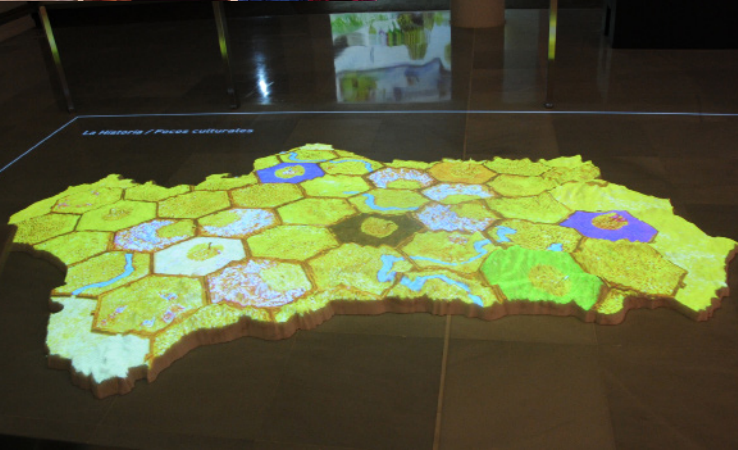

Sala Hall 4

ARTE Y CULTURA
ART AND CULTURE

El Museo Memoria de Andalucía de CajaGranada Fundación es un lugar para descubrir a través de todos los sentidos, el pasado y el presente de Andalucía. Acércate de forma dinámica a la historia de nuestra cultura recorriendo nuestras cuatro salas.

The Museo Memoria de Andalucía of CajaGranada Fundación is a place to discover through the senses about the past and present of Andalusia. Enjoy the history of our culture in a dynamic form through our four halls.